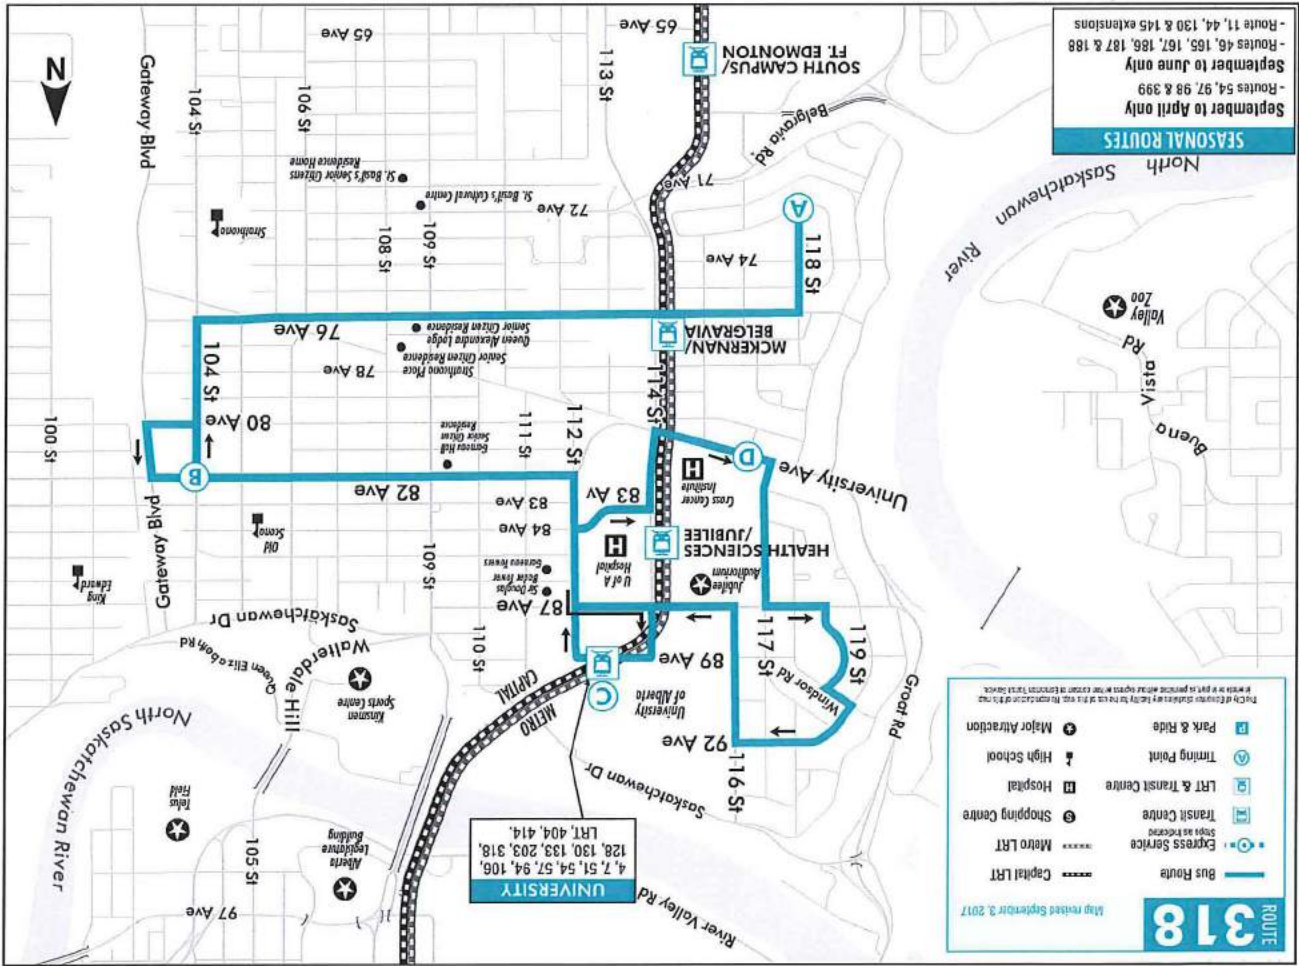

Please refer to the attached maps and schedules for more information.

Starts September 5, 2017

55 ROUTE

Southgate to Belgravia

6:45	7:03	7:18
7:45	8:03	8:18
8:15	8:33	8:48

Belgravia to Southgate

6:19	6:41	6:57	C
7:19	7:41	7:57	C
7:49	8:11	8:27	C
8:19	8:41	8:57	C
8:49	9:11		C

Starts September 5, 2017

ROUTE 318

Belgravia to University

118 St 73 Av	104 St 82 Av	University TC	117 St University Av	University TC	104 St 82 Av	118 St 73 Av
(A)	(B)	(C)	(D)	(C)	(B)	(A)
9:30	9:41	9:54	8:57	9:03	9:13	9:22
10:30	10:41	10:54	9:57	10:03	10:13	10:22
11:30	11:41	11:54	10:57	11:03	11:13	11:22
12:30	12:41	12:54	11:57	12:03	12:13	12:22
1:30	1:41	1:54	12:57	1:03	1:13	1:22
2:30	2:41	2:55	1:57	2:03	2:13	2:22

University to Belgravia

117 St University Av	University TC	104 St 82 Av	118 St 73 Av
(D)	(C)	(B)	(A)
9:03	9:13	9:22	9:33
10:03	10:13	10:22	10:33
11:03	11:13	11:22	11:33
12:03	12:13	12:22	12:33
1:03	1:13	1:22	1:33
2:03	2:13	2:22	2:33

MONDAY TO FRIDAY

TIMING POINTS

ROUTE 318

Belgravia to University

118 St 73 Av	104 St 82 Av	University TC	117 St University Av	University TC	104 St 82 Av	118 St 73 Av
(A)	(B)	(C)	(D)	(C)	(B)	(A)
9:40	9:51	10:04	10:13	10:23	10:32	10:43
10:40	10:51	11:04	11:13	11:23	11:32	11:43
11:40	11:51	12:04	12:13	12:23	12:32	12:43
12:40	12:51	1:04	1:13	1:23	1:32	1:43
2:40	2:51	3:04	3:13	3:23	3:32	3:43
3:40	3:51	4:04	4:13	4:23	4:32	4:43
4:40	4:51	5:04	5:13	5:23	5:32	5:43